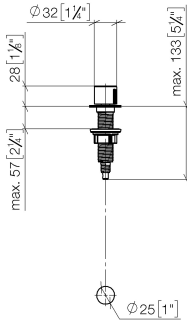

10 712 970

- comando piletta per una vasca
- compreso adattatore per tirante Bowden

Compatibile con ELIO, ENO, MEM, META SQUARE, SYNC e TARA ULTRA

Compatibile con: ELIO, MEM, ENO, SYNC, TARA ULTRA, META SQUARE

10 712 970

mm [inches]

10 712 970

Parts for other
finishes can be found
here: [Cromato](#)